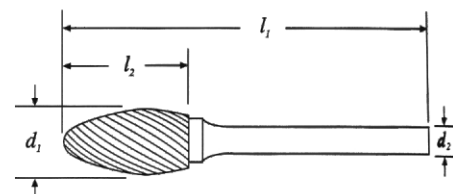

ПЛАМЕВИДНЫЕ

SH-СЕРИЯ

Standart	Supreme	Deluxe	Aluma	d ₁ mm	d ₂ mm	l ₂ mm	l ₁ mm	CTI Nr.
MF1	MF1S			3	3	6.3	38	SH-41M
MF1L	MF1LS			3	3	6.3	50	SH-41ML2
F1	F1S	F1D		6.3	6	16	50	SH-1M
F2	F2S	F2D		8	6	19	69	SH-2M
F3	F3S	F3D		9.5	6(8)	25	65	SH-3M
F4	F4S	F4D	F4Al	12.7	6(8)	32	76	SH-5M
F4L2	F4L2S			12.7	6(8)	32	182	SH-5ML6
F5	F5S			16	6	34	80	SH-6M
F5Z	F5ZS			16	8	34	80	SH-6M8
F6	F6S			19	6	41	85	SH-7M
F6Z	F6ZS			19	8	41	85	SH-7M8