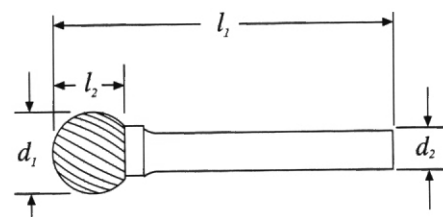

СФЕРИЧЕСКИЕ

SD-СЕРИЯ

Standart	Supreme	Deluxe	Aluma	d ₁ , mm	d ₂ , mm	l ₂ , mm	l ₁ , mm	CTI Nr.
MS2	MS2S			2.5	3	2.3	38	SD-41M
MS0	MS0S			3	3	2.5	38	SD-42M
MS0L	MS0LS			3	3	2.5	50	SD-42ML2
MS0L1	MS0L1S			3	3	2.5	75	SD-42ML3
MS1	MS1S	MS1D		4	3	3.4	38	SD-52M
S1	S1S	S1D		6.3	6	6.3	50	SD-1
S1L2	S1L2S			6.3	6	5	150	SD-1L6
S2	S2S	S2D		8	6	6.4	50	SD-2M
S3	S3S	S3D		9.5	6(8)	8	60	SD-3M
S3L2	S3L2S			9.5	6(8)	8	158	SD-3ML6
S9	S9S			11	6(8)	9.5	60	SD-4M
S4	S4S	S4D	S4AI	12.7	6(8)	11	62	SD-5M
S4L2	S4L2S			12.7	6(8)	11	161	SD-5ML6
S5	S5S	S5D	S5AI	16	6(8)	14	65	SD-6M
S6	S6S	S6D		19	6	16	70	SD-7M
S6Z	S6ZS			19	8	16	62	SD-7M8
S7	S7S	S7D		25	6	21	69	SD-9M
S7Z	S7ZS			25	8	21	69	SD-9M8